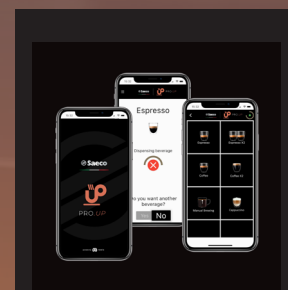

Prédisposition pour l'appli Saeco Pro.Up