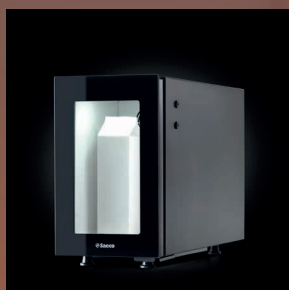

Les accessoires

Mini-frigo FR7L-N